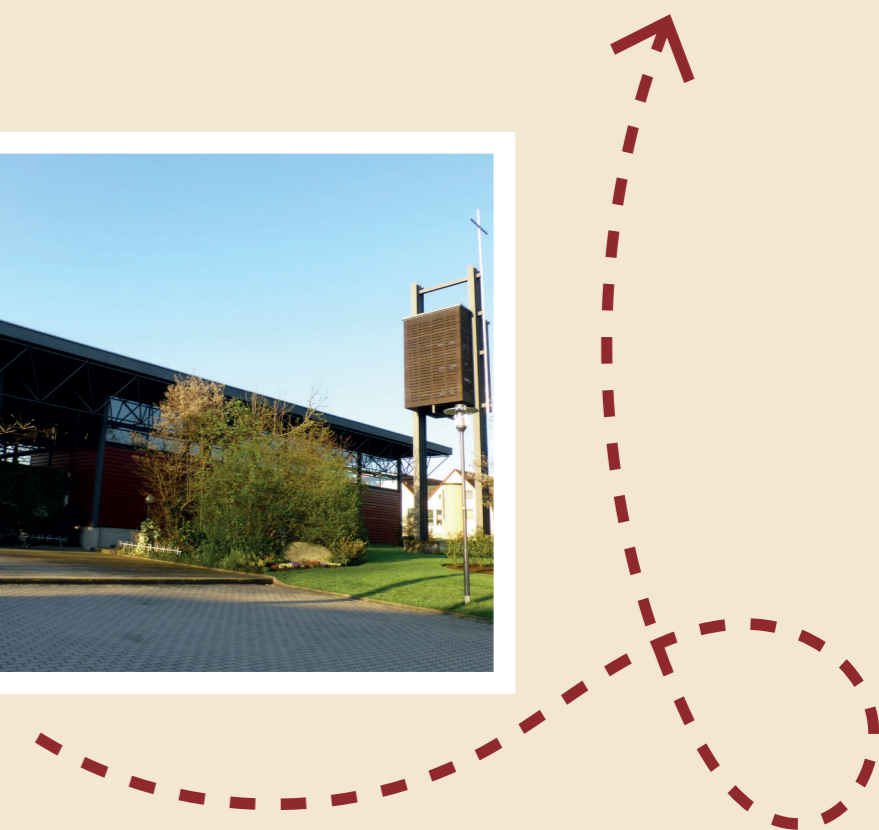

# Geistreich

St. Elisabeth – Hl. Geist

## Macht euch auf den *Weg* nach Ezelsdorf!

5 Stationen zum Entdecken, Nachdenken und Erleben laden auf dem Weg ein, dem Wirken des Hl. Geistes nachzuspüren.

Laufen oder radeln Sie von der Pfarrkirche St. Elisabeth bis zur Ezelsdorfer Heilig-Geist-Kirche, die heuer ihr 50. Weihejubiläum feiert.

Mit Bildern, Poesie, Texten, Installationen und Elementen zum Ausprobieren wollen wir an 5 Stationen dem Heiligen Geist näherkommen.

Sie finden jeweils eine gemütliche Sitzbank, die ein wenig zum Verweilen einlädt.